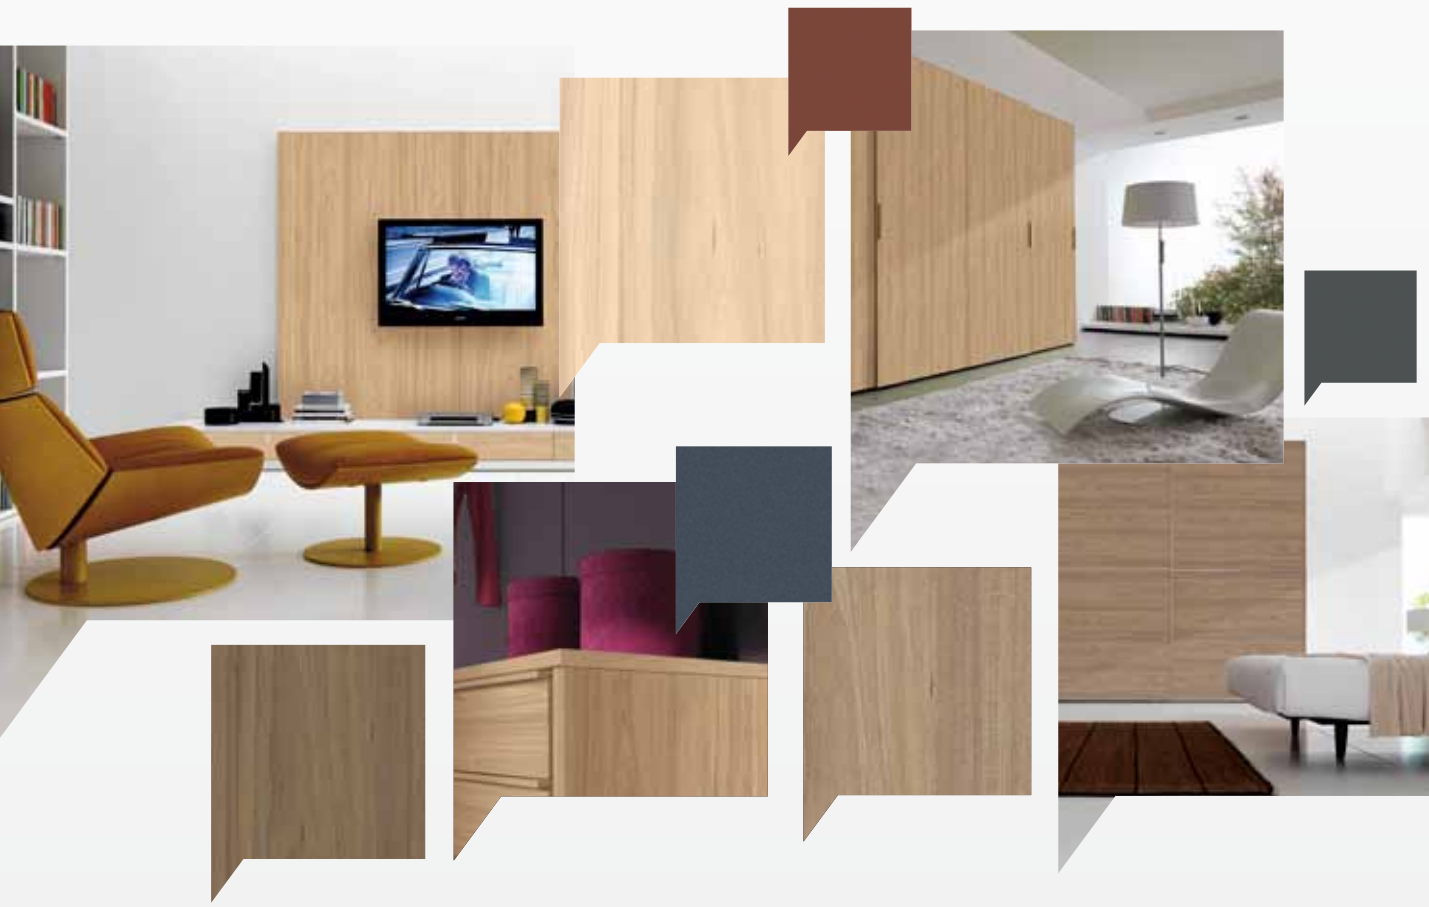

Einzigartig

Swiss Elm steigert den Wert von Möbelflächen auf sichtbare Weise. Design-Grundlage ist edles Ulmenholz, ergänzt von Blumen, Streifen und Querriegeln. Das Farbspektrum reicht von hellen bis zu dunklen Brauntönen, alle mit modernem Grautouch.

Mit optischer Pore

Viel Profil, starker Charakter: Die authentische Wirkung von Swiss Elm entsteht nicht nur durch die facettenreiche Maserung, sondern auch durch eine optische Pore.

Vielseitig

Von Klassik bis Avantgarde bereichert der Allrounder Swiss Elm die unterschiedlichsten Einrichtungsstile. Uni-Metallic-Dekore ergänzen den Wohlfühleffekt. Rostrot, Blau und Grau geben aktuell den Ton an.